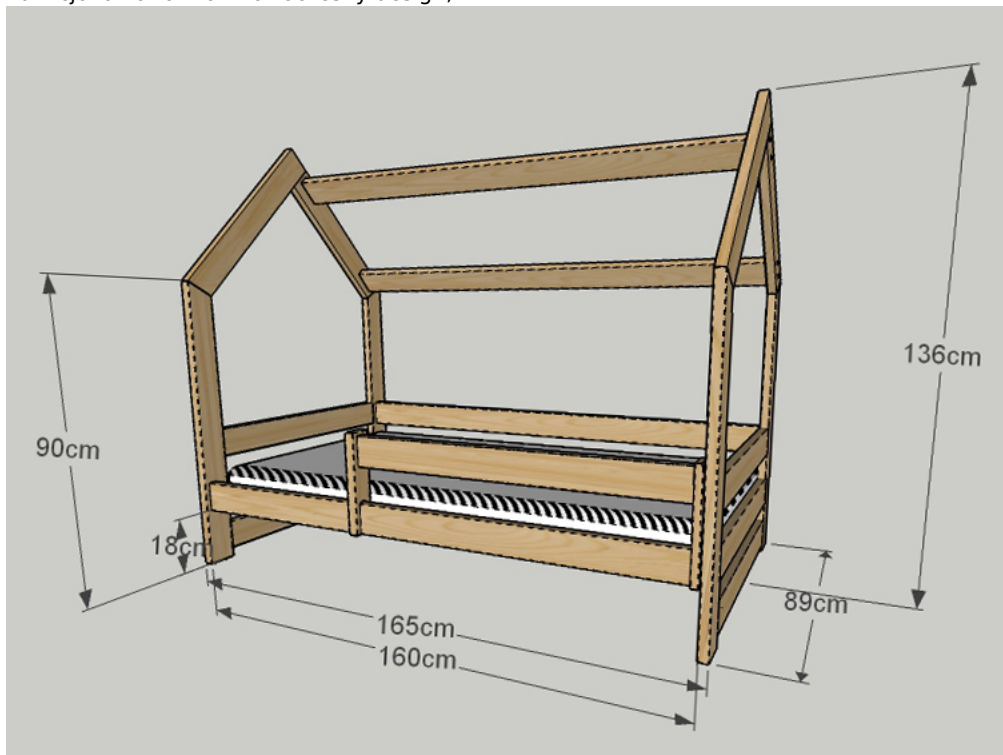

Link do produktu: <https://www.emimeble.pl/lozkodomek-80x160-szuflada-p-619.html>

Łóżko "Domek" 80x160 szuflada

Cena	845,79 zł
Cena poprzednia	849,00 zł
Dostępność	Dostępny
Czas wysyłki	14-21 dni
Producent	Emimeble
Rozmiar	80x160
Rodzaj	Pojedyńcze
Kolekcja	Klasyczna

Opis produktu

Cechy modelu:

- 100% naturalne **drewno sosnowe**;
- Kolor **Naturalny**
- **Grubość elementów 2,2cm**;
- **Szerokość boków 9cm**;
- Prosty, intuicyjny montaż;
- **Ekologiczny Wodny lakier**
- **Dopasowane** do materaca 80x160;
- **Pojemna szuflada**
- Funkcjonalna forma i nowoczesny design;

- Wytrzymały stelaż w komplecie;

- bezpieczne zaokrąglone krawędzie;

Dokładne wymiary:

- Długość zewnętrzna: 165 cm;
- szerokość zewnętrzna: 89 cm;
- długość wewnętrzna (długość materaca): 160 cm;
- szerokość wewnętrzna (szerokość materaca): 80 cm;
- grubość boków: 2,2 cm;
- szerokość boków: 9cm;
- wysokość całkowita: 137cm;

Skład zestawu:

- Rama łóżka **Domek** 80x160;
- **Pojemna szuflada pod całe łóżko**
- **Przednie zabezpieczenie**
- stelaż drewniany 12szt. listw (6x2cm połączonych taśmą tapicerską);
- zestaw montażowy + kluczyk;
- instrukcja montażu;
- ubezpieczona paczka