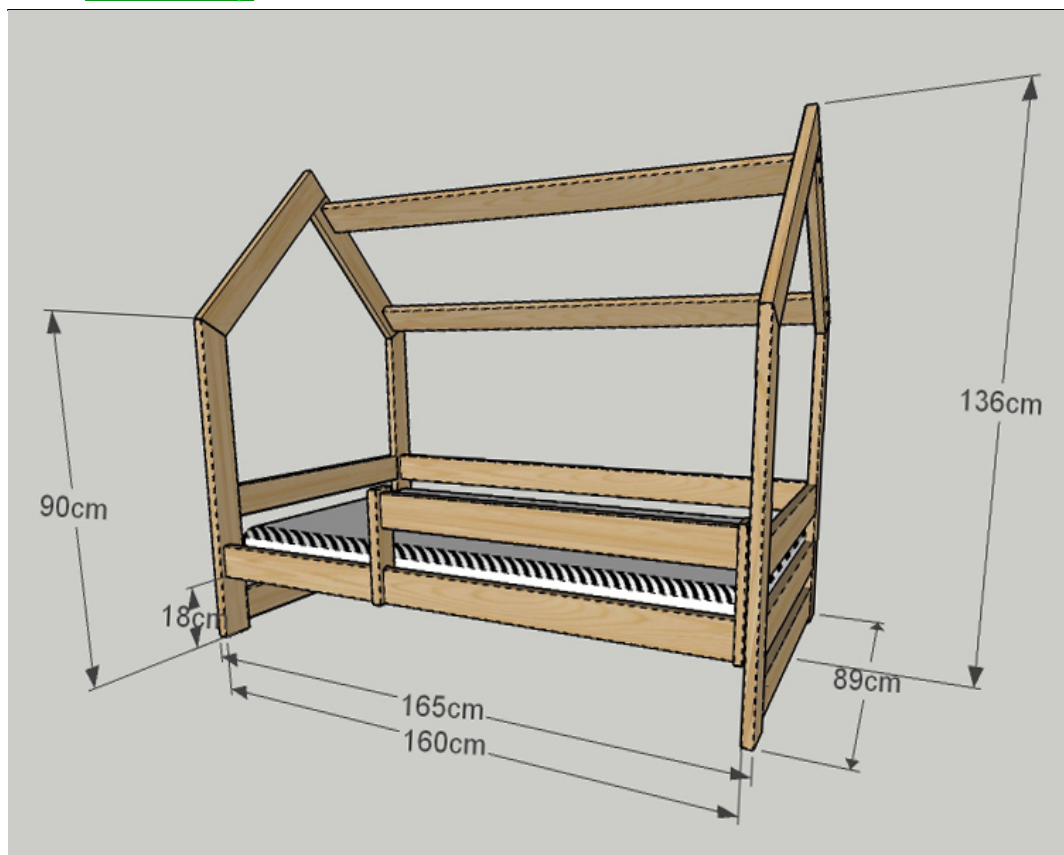

## Łóżko "Domek" 80x160 Gładkie, Podwójne

Cena	<b>845,79 zł</b>
Dostępność	<b>Dostępny</b>
Czas wysyłki	<b>14-21 dni</b>
Producent	<b>Emimeble</b>
Rozmiar	<b>80x160</b>
Rodzaj	<b>Pojedyncze</b>
Kolekcja	<b>Klasyczna</b>

#### Cechy modelu:

- 100% naturalne **drewno sosnowe**;
- **Grubość elementów 2,2cm**;
- **Szerokość boków 9cm**;
- Prosty, intuicyjny montaż;
- **Ekologiczny Wodny lakier**
- **Wypełnienie lakierowany mdf 19mm**
- **Dopasowane** do materaca 80x160;
- **Szuflada na dodatkowy materac 80x160**
- Funkcjonalna forma i nowoczesny design;
- Wytrzymały stelaż w komplecie;
- **bezpieczne zaokrąglone krawędzie**;

### Dokładne wymiary:

- Długość zewnętrzna: 165 cm;
- szerokość zewnętrzna: 89 cm;
- długość wewnętrzna (długość materaca): 160 cm;
- szerokość wewnętrzna (szerokość materaca): 80 cm;
- grubość boków: 2,2 cm;
- szerokość boków: 9cm;
- wysokość całkowita: 137cm;

### Skład zestawu:

- Rama łóżka **Domek** 80x160;
- **Szuflada na dodatkowy materac 80x160**
- **Przednie zabezpieczenie**
- stelaż drewniany 12szt. listw ( 6x2cm połączonych taśmą tapicerską);
- zestaw montażowy + kluczyk;
- instrukcja montażu;
- ubezpieczona paczka