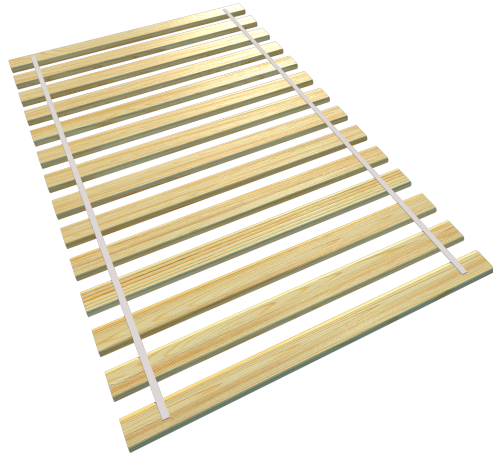

- długość wewnętrzna (długość materaca): 200 cm;
- szerokość wewnętrzna (szerokość materaca): 160 cm;
- grubość boków: 2,8 cm;
- szerokość boków: 15 cm;
- grubość nóg: 4cm
- wysokość zagłówka: 80 cm;
- wysokość czoła niskiego : 46 cm;
- wysokość od podłoża do dna łóżka: 23 cm;
- wysokość od podłoża do dna materaca: 28 cm;

Skład zestawu:

- Rama łóżka **Parma** 160x200;
- stelaż 2szt 80x20 listewek 6x2cm
- listwa wzmacniająca;
- 5 i 6 noga;
- zestaw montażowy + kluczyk;
- instrukcja montażu;
- ubezpieczona paczka